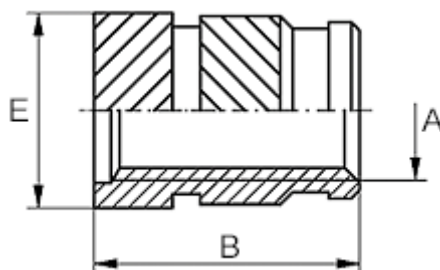

Varenummer: 12860000050800
Beskrivelse: KLEE-coil 860 000 050.800
M5 Messing

Mål

Anbefalet huldia. W +0,1	= 6.4
Indvendigt gevind A	= M5
Længde B	= 9.5
Mindsteafstand til kant	= 2.7
Udvendig diameter E	= 7.0